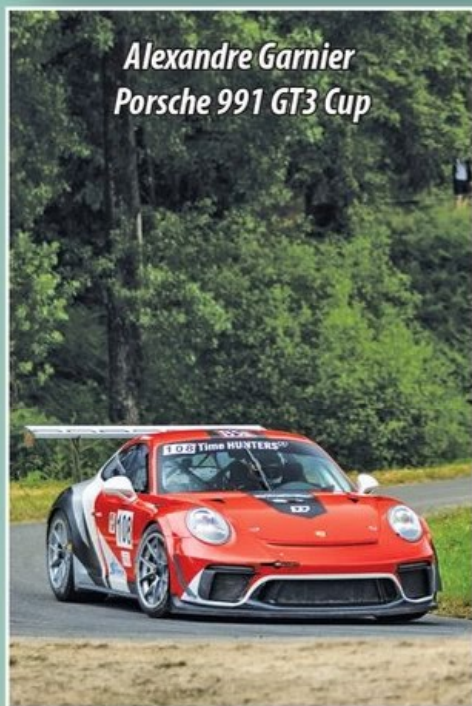

- → Laissez la nature **PROPRE**,
  comme vous l'avez trouvée en arrivant.
- → Utilisez les moyens mis à votre disposition
  pour vous débarrasser de vos déchets.

Alexandre Garnier
Porsche 991 GT3 Cup

Daniel Moquet

LE SPÉCIALISTE / DE VOS EXTÉRIEURS

ENT. LAMBALLAIS - ENT. CHARLES

02 96 87 90 79

daniel-moquet.fr