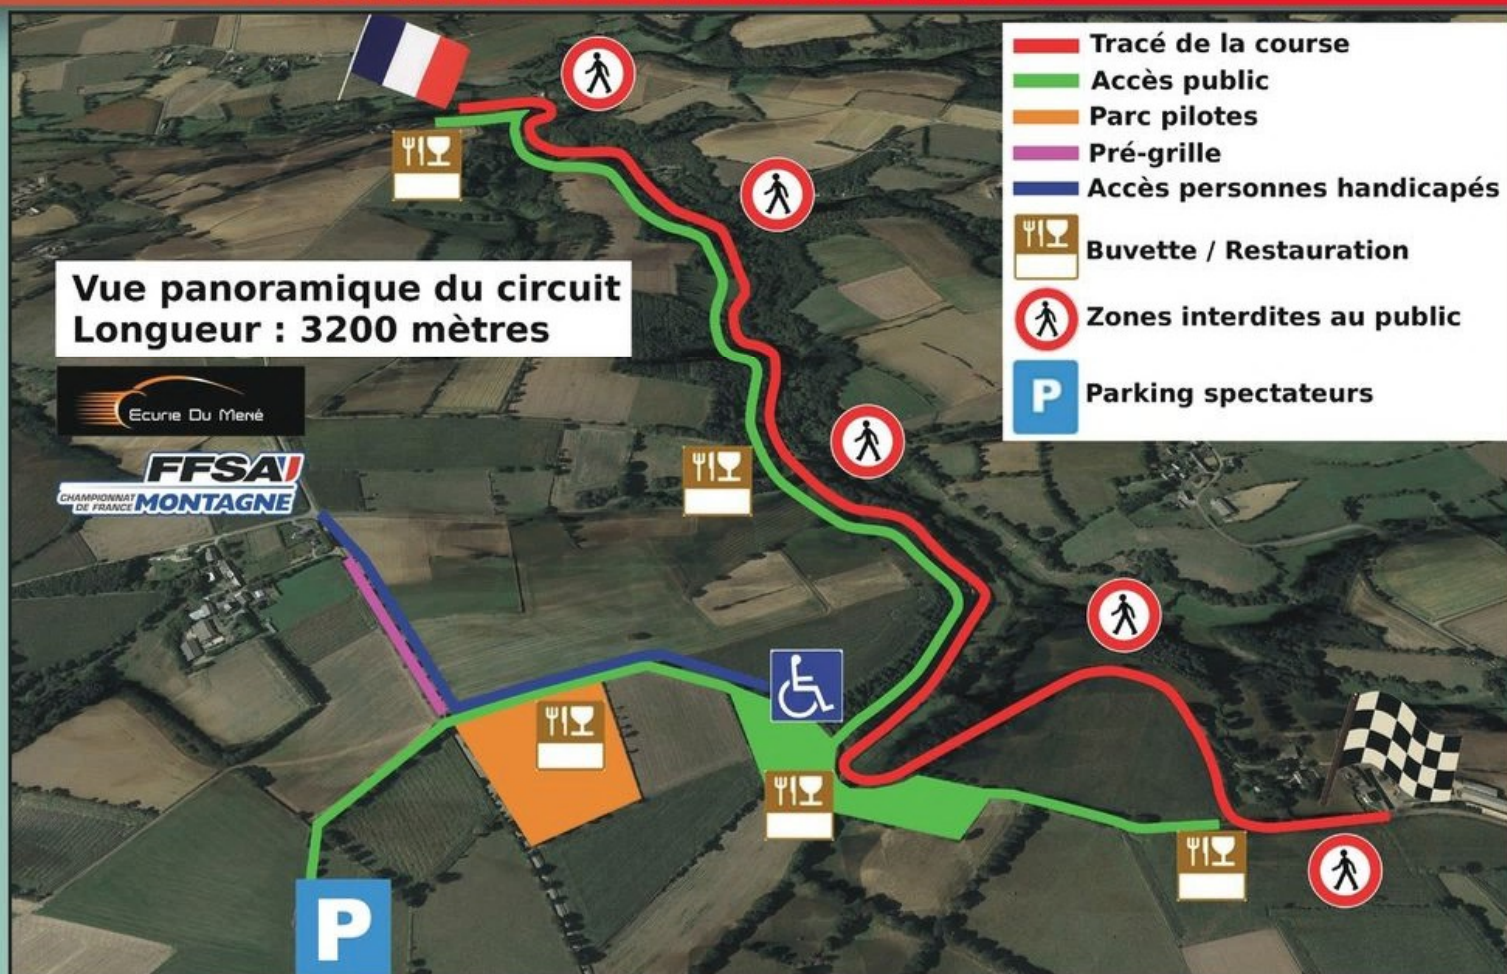

CHARPENTE MENUISERIE RADENAC

NEUF & RÉNOVATION

70 ans d'expérience à votre service

02 96 33 10 79 | RADENAC.PRO | LANGUEUX

2. → *Spectateurs soyez responsables !*
   - → *Respectez la signalisation et les consignes des commissaires !*
   - → *Soyez constamment vigilants. Prêtez l'oreille au bruit des voitures qui arrivent*
   - → *Ne laissez jamais vos enfants sans surveillance*
   - → *Gardez vos animaux en laisse*
   - → *Votre imprudence pourrait apporter du retard à TOUT INSTANT et même faire annuler l'épreuve*
   - → *Votre sécurité et celle de vos enfants est à ce prix...*