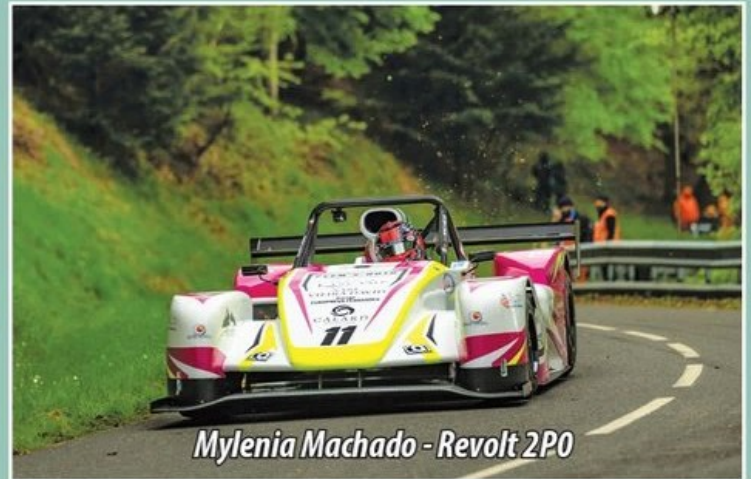

Mylenia Machado - Revolt 2P0

SON SONORISATION - ÉCLAIRAGE - VIDÉO - SCÈNE
EMERAUDE

TÉL. 02 96 34 29 77

WWW .SON -EMERAUDE .COM

20, ZA du VENTOUÉ
22400 LAMBALLE

EURL
Les Jardins de Fabien
PAYSAGISTE
Fabien MOISAN
06 68 38 39 58
26, Gardembourg - 22600 LA MOTTE

LA JOLLY POPOTE
CUISINIER TRAITEUR
Food Truck
Traiteur
Fairt maison
06 69 76 76 86
lajollypopotte@gmail.com