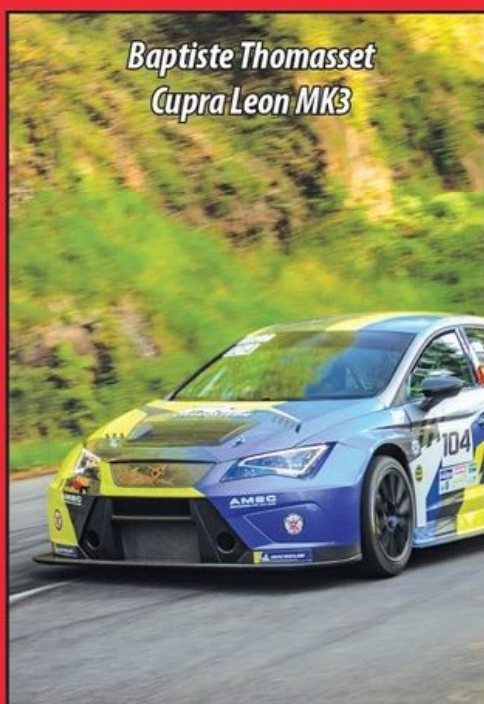

guillaume.naud@sfr.fr

06.67.64.81.66

PMS

projet module solutions

SOLUTIONS MODULAIRES
POUR CIRCUITS-COURTS

02 56 44 27 48 - contact@pmsmodule.fr

pmsmodule www.pmsmodule.fr ZI des Châtelets - 22950 TRÉGUEUX

Baptiste Thomasset
Cupra Leon MK3